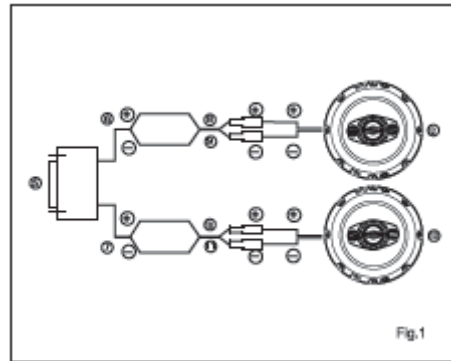

■ ΔΙΑΓΡΑΜΜΑ ΣΥΝΔΕΣΗΣ