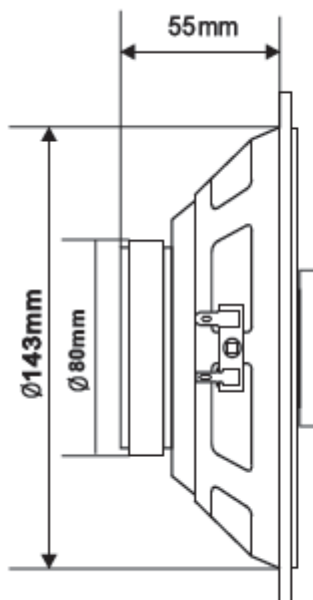

■ ДИАГРАМА СВЪРЗВАНЕ