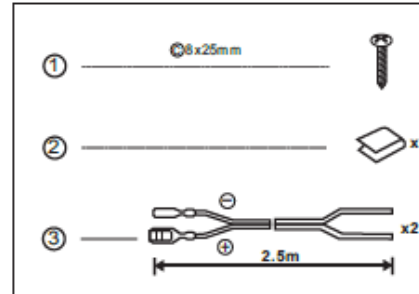

- FREKVENCIA: 70-21KHZ
- FOGÉKONYSÁG: 89dB/W/M
- MAXIMÁLIS TELJESÍTMÉNY: 200W
- MÁGNES: 219 GRAMM
- VOKÁLTEKERCS: 25MM
- MIDRANGE ÉS TWEETER: 40MM MYLAR DOME TWEETER ÉS 2x15MM PIEZO TWEETER

■ TARTALOM

■ KÁBELCSATLAKOZÁS (I. Ábra) Kérjük, vegye figyelembe a polaritást