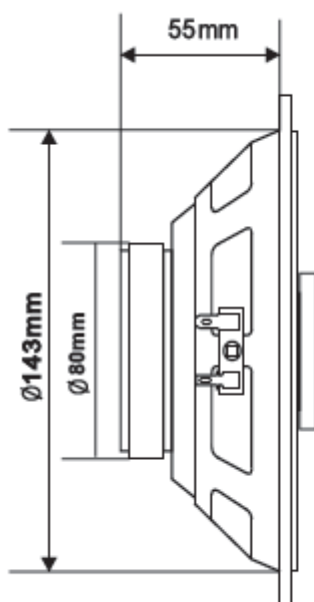

■ SCHÉMA PŘIPOJENÍ