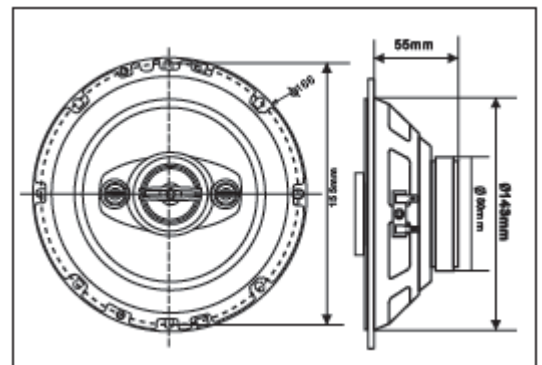

■ SCHÉMA PRIPOJENIA

■ SCHÉMA PRIPOJENIA

OPATOVNĚ POUŽITIE ELEKTRICKÝCH A ELEKTRONICKÝCH ZARIADENÍ

Vyobrazený symbol na produkte alebo na obale znamená, že s produktom by sa nemalo nakladať ako s domovým odpadom. Produkt odovzdajte na zberné centrum určené pre recykláciu. Správnou likváciou produktu zabránite negatívnym vplyvom na ľudské zdravie a životné prostredie. K zjišteniu adresy najbližšieho zberného centra: