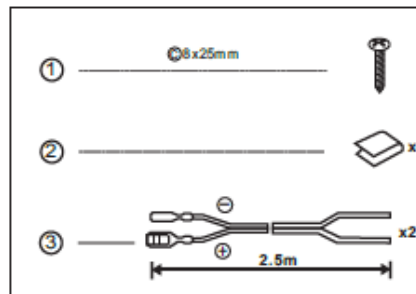

- CZĘSTOTLIWOŚĆ: 70-21KHZ
- CZUŁOŚĆ: 89dB/W/M
- MAKSYMALNA MOC: 200W
- MAGNES: 219 GRAMY
- CEWKA GŁOSOWA: 25MM
- MIDRANGE I GŁOŚNIK WYSOKOTONOWY:
40MM MYLAR DOME TWEETER I 2x15MM PIEZO
TWEETER

■ ZAWARTOŚĆ