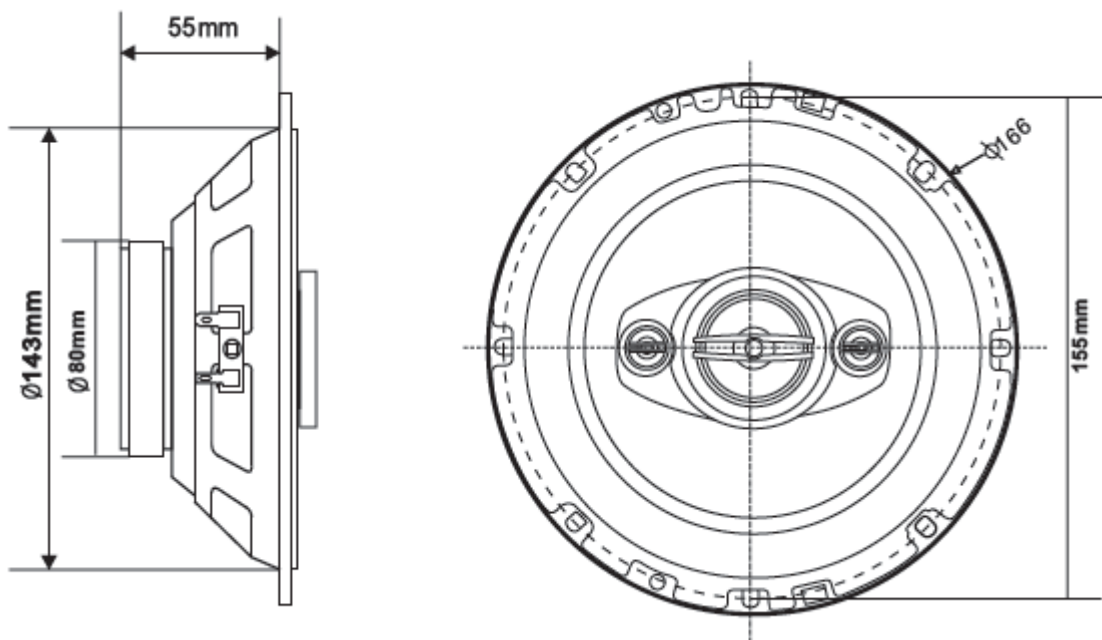

■ SCHÉMA PRIPOJENIA

■ SCHÉMA PRIPOJENIA

OPATOVNĚ POUŽITIE ELEKTRICKÝCH A ELEKTRONICKÝCH ZARIADENÍ

Vyobrazený symbol na produkte alebo na obale znamená, že s produktom by sa nemalo nakladať ako s domovým odpadom. Produkt odovzdajte na zberné centrum určené pre recykláciu. Správnou likváciou produktu zabránite negatívnym vplyvom na ľudské zdravie a životné prostredie. K zjišteniu adresy najbližšieho zberného centra: