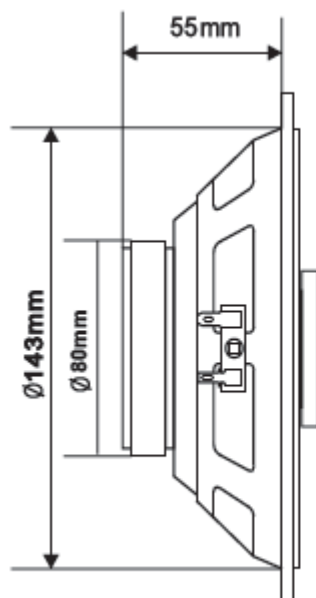

■ SCHEMAT PODŁĄCZENIA