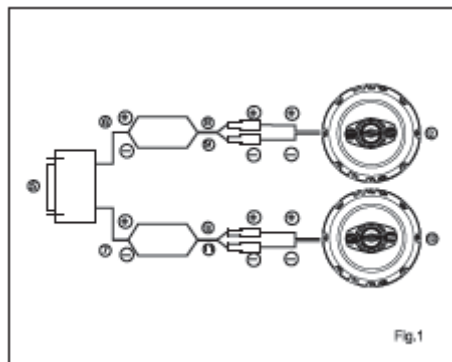

■ SCHÉMA PŘIPOJENÍ