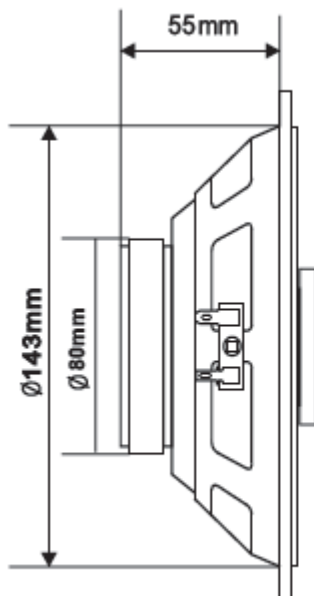

■ CSATLAKOZÁSI DIAGRAM