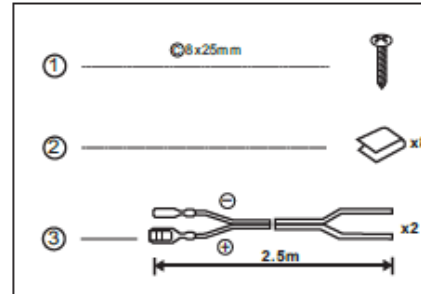

AKAI

ACS-656 NÁVOD NA POUŽITIE

REPRODUKTORY 6.5" - 4 SPÔSOBY

- FREKVENCIA: 70-21KHZ
- CITLIVOSŤ: 89dB/W/M
- MAXIMÁLNY VÝKON: 200W
- MAGNET: 219 GRAMOV
- HLASOVÁ CIEVKA: 25MM
- MIDRANGE A TWEETER: 40MM MYLAR
  DOME TWEETER A 2x15MM PIEZO TWEETER

■ OBSAH