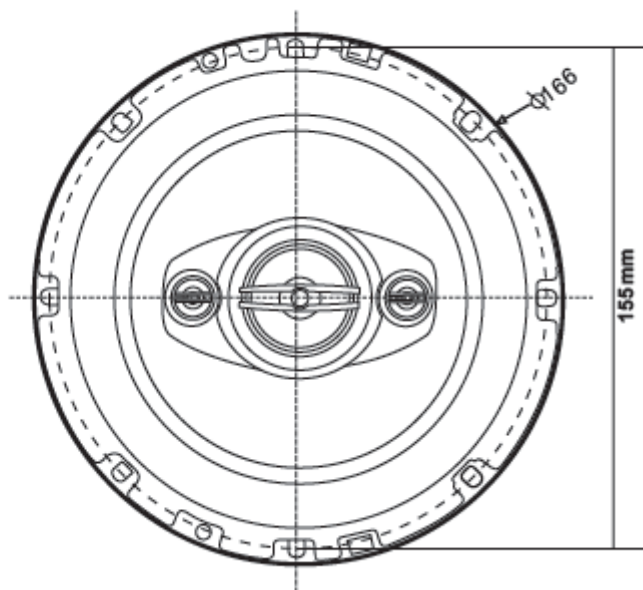

(Obr. I)

Dbejte prosím na polaritu

- ⑤ Autorádio
- ⑥ Vlevo
- ⑦ Vpravo
- ⑧ Červené
- ⑨ Černé
- ⑩ Červené
- ⑪ Černé
- ⑫ Levý reproduktor (4 ohmy)
- ⑬ Pravý reproduktor (4 ohmy)

■ SCHÉMA PŘIPOJENÍ

■ SCHÉMA PŘIPOJENÍ