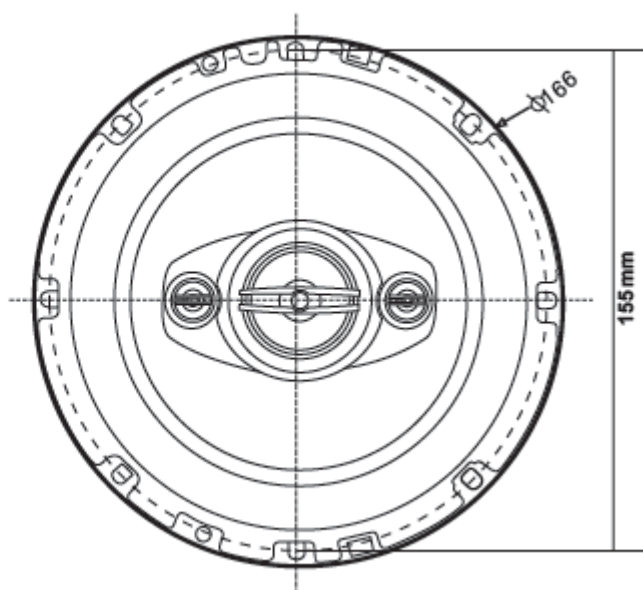

■ SCHEMAT PODŁĄCZENIA