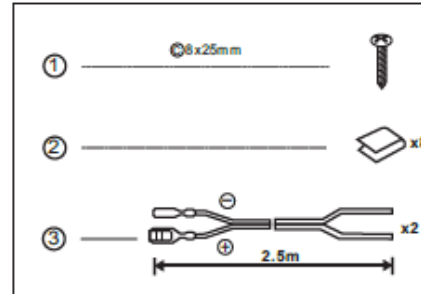

AKAI

ACS-656 GHID DE UTILIZARE

DIFUZOARE DE 6.5" - 4 CĂI

- FRECVENȚĂ: 70-21KHZ
- SENSIBILITATE: 89dB/W/M
- PUTERE MAXIMĂ: 200W
- MAGNET: 219 GRAME
- BOBINĂ VOCALĂ: 25MM
- MIDRANGE ȘI TWEETER: 40MM MYLAR
  DOME TWEETER ȘI 2x15MM PIEZO TWEETER

■ CONȚINUT