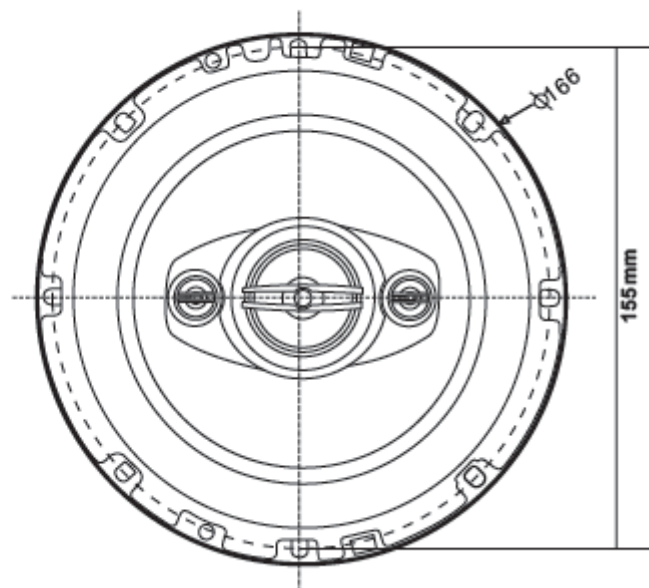

■ ДИАГРАМА СВЪРЗВАНЕ