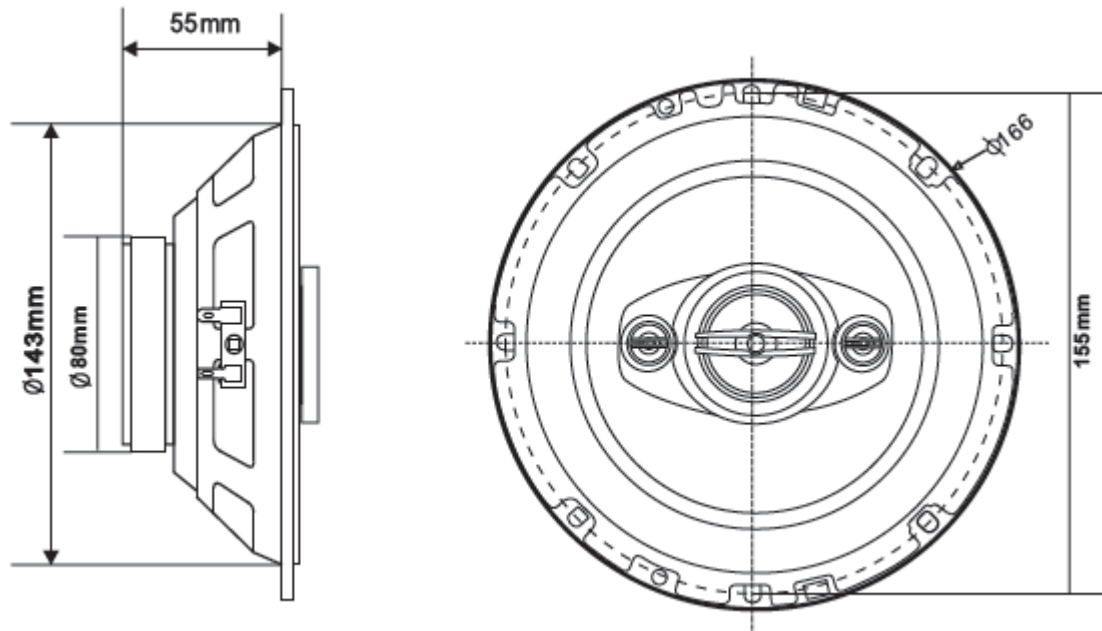

■ ΔΙΑΓΡΑΜΜΑ ΣΥΝΔΕΣΗΣ