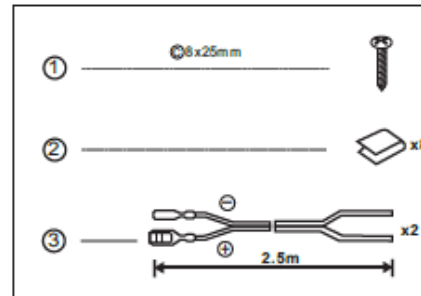

- ΣΥΧΝΟΤΗΤΑ: 70-21KHZ
- ΕΥΑΙΣΘΗΣΙΑ: 89dB/W/M
- MAX ΙΣΧΥΣ: 200W
- ΜΑΓΝΗΤΗΣ: 219 GRAMS
- VOICE COIL: 25MM
- MIDRANGE ΚΑΙ TWEETER: 40MM MYLAR DOME TWEETER ΚΑΙ 2x15 MM PIEZO TWEETER

■ ΠΕΡΙΕΧΟΜΕΝΑ

■ ΣΥΝΔΕΣΗ ΚΑΛΩΔΙΩΝ (Fig. 1)