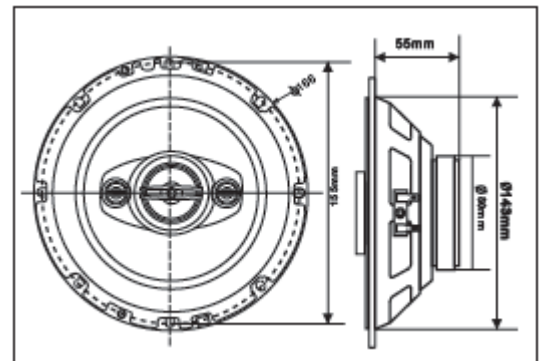

■ ΔΙΑΓΡΑΜΜΑ ΣΥΝΔΕΣΗΣ