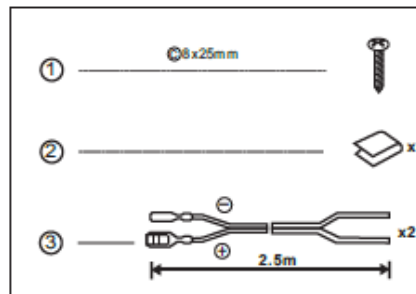

AKAI

ACS-656 UŽIVATELSKÁ PŘÍRUČKA

REPRODUKTORY 6.5" - 4 ZPŮSOBY

- FREKVENCE: 70-21KHZ
- CITLIVOST: 89dB/W/M
- MAXIMÁLNÍ VÝKON: 200W
- MAGNET: 219 GRAMŮ
- HLASOVÁ CÍVKA: 25MM
- MIDRANGE A TWEETER: 40MM MYLAR
  DOME TWEETER A 2x15MM PIEZO TWEETER

■ OBSAH