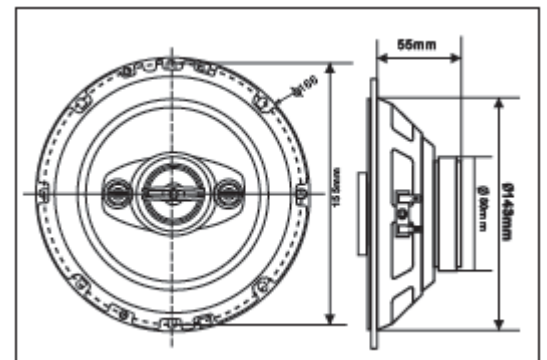

■ CSATLAKOZÁSI DIAGRAM