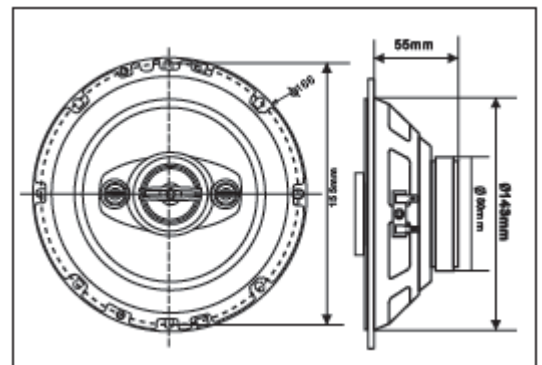

■ ДИАГРАМА СВЪРЗВАНЕ