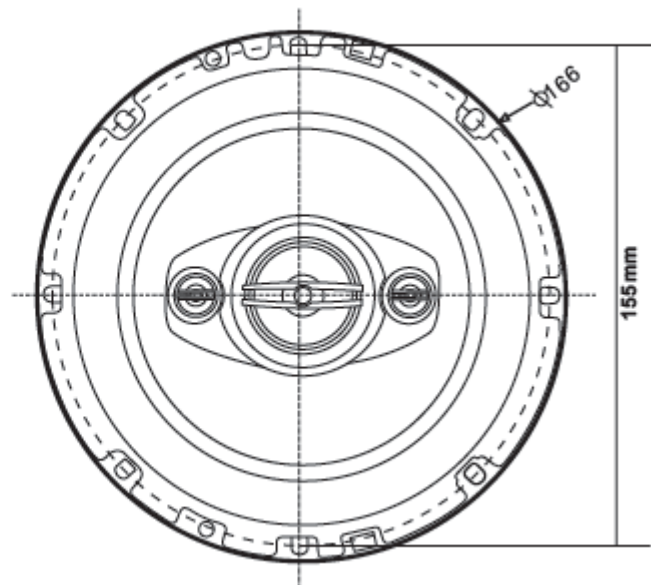

■ CSATLAKOZÁSI DIAGRAM