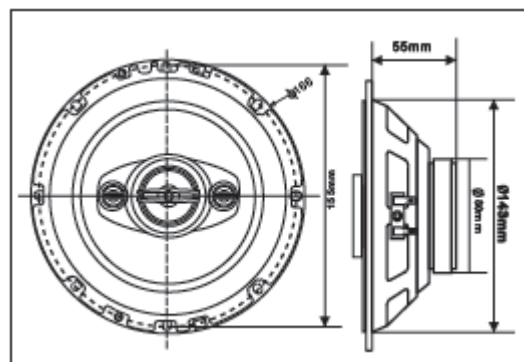

■ SCHÉMA PŘIPOJENÍ