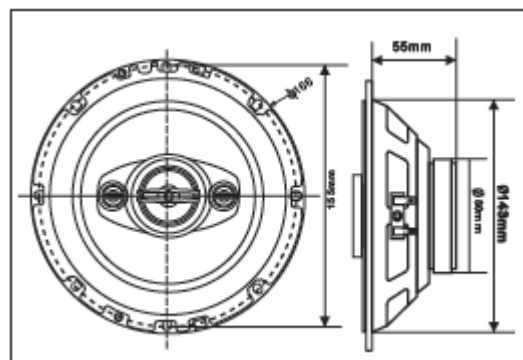

■ SCHEMAT PODŁĄCZENIA