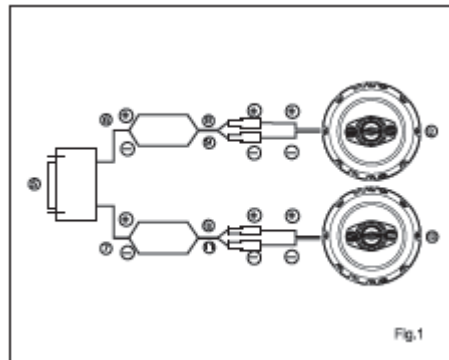

■ CSATLAKOZÁSI DIAGRAM